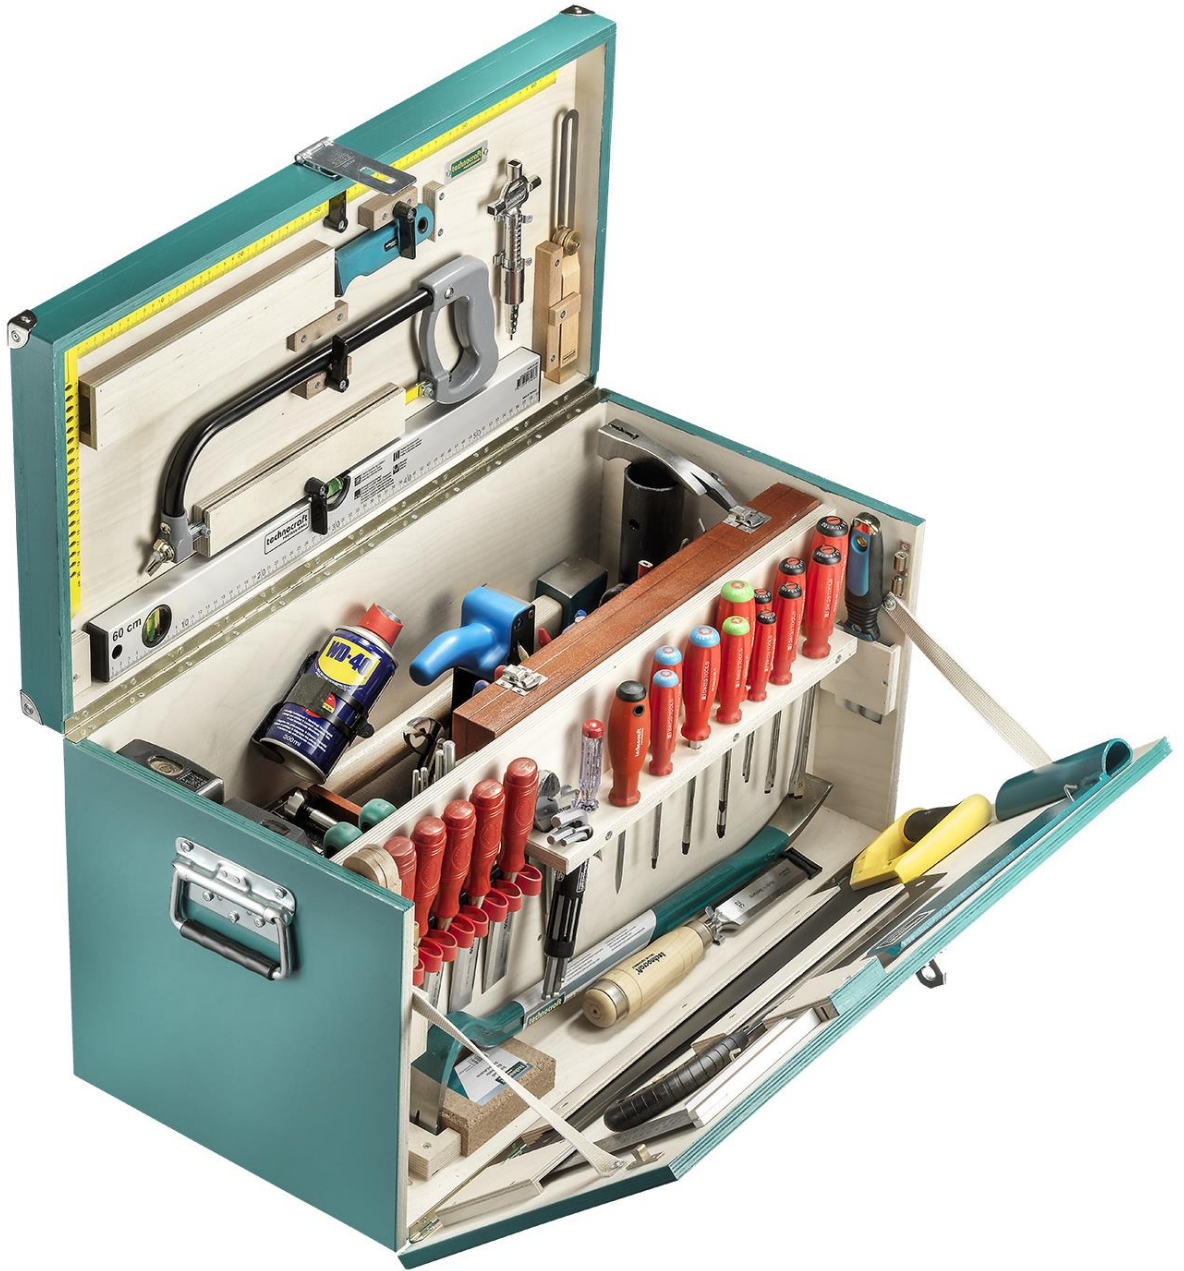

Nr. No.	Satz tlg. Jeu pcs.	Länge mm Longueur mm	Gewicht kg Poids kg	SB	VE UE	EAN NEA
16457.16.PRO	167	740 x 370 x 420	43.2		1	7 611269 036476